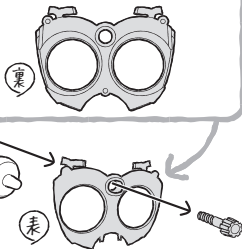

Harmonia bloom

Good Smile Company doll series

取扱上の注意
HANDLING INSTRUCTIONS

Harmonia bloom blooming doll (Head)

各サイズ Each size

頭部まわり … 6~7インチ
Head Circumference 6~7inch

アイサイズ … 16mm (推奨)
Eye size 16mm (compatible)

アイガミックについて How to Attach and Remove Eyes

図のように頭部を外します。

●の部分に磁石が入っています。

Remove head part as shown.

Magnet parts are contained inside of head parts.

※ドールアイはセット内容に含まれません。
Doll eyes not included.

木ジを反時計回りに
回します。

Rotate a screw anticlockwise.

図のように取り外す
ことができます。

Portions can be removed
as shown.

ガミックの表裏 Eye Support Piece Sides

ガミックは表と裏がございいます。
出っ張っている方が表です。
Eye Support Piece has both a back and front.
The protruding side is the front side.