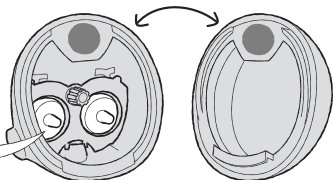

Harmonia bloom

Good Smile Company doll series

取扱上の注意
HANDLING INSTRUCTIONS

Harmonia bloom blooming doll (Head)

各サイズ Each size

頭部まわり … 6~7インチ
Head Circumference 6~7inch

アイサイズ … 16mm (推奨)
Eye size 16mm (compatible)

アイガミックについて How to Attach and Remove Eyes

図のように頭部を外します。

●の部分に磁石が入っています。

Remove head part as shown.

Magnet parts are contained inside of head parts.

※ドールアイはセット内容に含まれません。
Doll eyes not included.

木ジを反時計回りに
回します。

Rotate a screw anticlockwise.

図のように取り外す
ことができます。

Portions can be removed
as shown.

ガミックの表裏 Eye Support Piece Sides

ガミックは表と裏がございいます。
出っ張っている方が表です。
Eye Support Piece has both a back and front.
The protruding side is the front side.